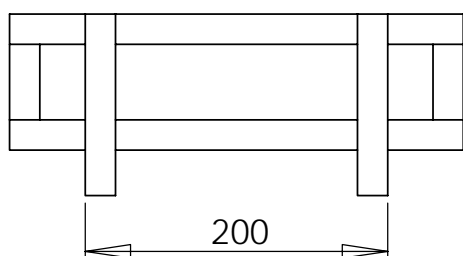

Avant

Avant

Ce plan est notre propriété, il ne peut être reproduit, modifié ou copié sans notre autorisation.

La Pendule d'Argent s.a

Retrouvez sur notre site www.horlogedantan.com
d'autres mécanismes, nos options, nos balanciers, etc...

Zoning Industriel de Chastrès
Allée des Linaires 2
B-5650 WALCOURT

Septembre 06

Tél. & Fax : +32(0)71/61.39.61

Support à poser

A4

Sous réserve d'erreurs ou d'omissions, modifications sans préavis