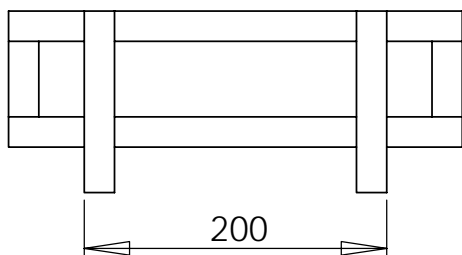

Avant

Avant

Ce plan est notre propriété, il ne peut être reproduit, modifié ou copié sans notre autorisation.

La Pendule d'Argent s.a

Retrouvez sur notre site www.horlogedantan.com
d'autres mécanismes, nos options, nos balanciers, etc...
Septembre 06

Zoning Industriel de Chastrès
Allée des Linaires 2
B-5650 WALCOURT

Tél. & Fax : +32(0)71/61.39.61

Support à poser

A4

Sous réserve d'erreurs ou d'omissions, modifications sans préavis