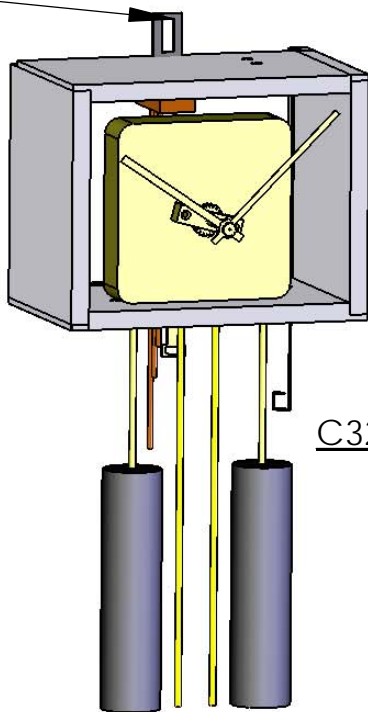

Crochet pour fixation murale

Ce plan est notre propriété, il ne peut être reproduit, modifié ou copié sans notre autorisation.

La Pendule d'Argent s.a

Retrouvez sur notre site www.horlogedantan.com
d'autres mécanismes, nos options, nos balanciers, etc...

Zoning Industriel de Chastrès
Allée des Linaires 2
B-5650 WALCOURT

Septembre 06

Plan de montage C310 - C320

A4

Tél. & Fax : +32(0)71/61.39.61

Sous réserve d'erreurs ou d'omissions, modifications sans préavis