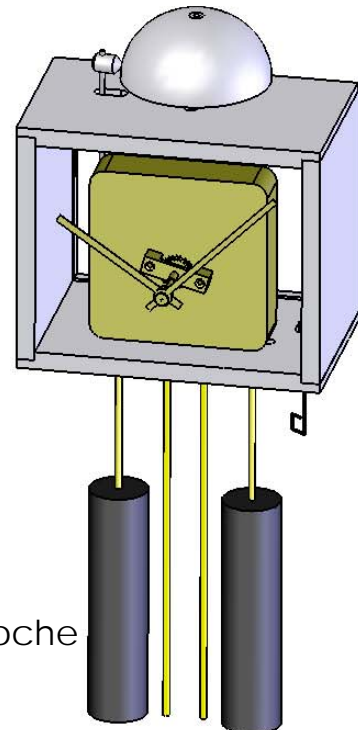

Crochet pour fixation murale

Ce plan est notre propriété, il ne peut être reproduit, modifié ou copié sans notre autorisation.

La Pendule d'Argent s.a

Retrouvez sur notre site www.horlogedantan.com
d'autres mécanismes, nos options, nos balanciers, etc...

Zoning Industriel de Chastrès
Allée des Linaires 2
B-5650 WALCOURT

Septembre 06

Plan de montage C310 - C320

A4

Tél. & Fax : +32(0)71/61.39.61

Sous réserve d'erreurs ou d'omissions, modifications sans préavis